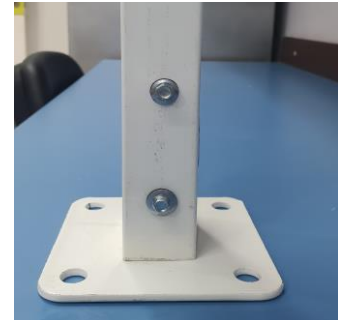

## Base Guar4 Hércules

- As Bases Guar4 Hércules são utilizadas para fixar o Poste Guar4 Hércules nos pisos industriais, baldrame ou mureta. É fabricada em aço soldada por robô e posteriormente galvanizada a quente por imersão mais a aplicação da pintura por fosfatização microcristalina. Disponível nas cores verde, branco, azul, preto e amarelo. Disponível também na versão galvanizada.
- Mais durabilidade e resistência.
- Não é necessário solda o poste, pois possui um encaixe cônico, evitando a precipitação de ferrugem.