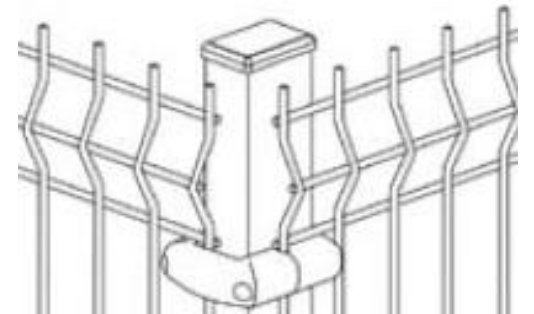

## Dimenses

Modelo	Dimetro (mm)	Camada de Zinco (Zn/m <sup>2</sup> )	Espessura (mm)	Altura (m)
Ecoplus	60x40	70	1,25	1,05/ 1,25/ 1,55/ 1,85/ 2,05/ 2,35/ 2,55 e 3,00
Plus	60x40	70	1,55	1,05/ 1,25/ 1,55/ 1,85/ 2,05/ 2,35/ 2,55 e 3,20

## Abraçadeira Guar4 H4rcules

- A Abraçadeira Guar4 H4rcules 4 utilizada para fixar o Painel Guar4 H4rcules ao Poste Guar4 H4rcules. Graças ao seu design moderno e exclusivo, 4 considerada uma das mais dur4veis e seguras do mercado. 4 fabricada em poliamida (Nylon Industrial) com proteç4o UV e tamanho 60mm x 40mm. Dispon4vel nas cores verde, branco, cinza, azul, preto e amarelo.
- Possui sistema antifurto com 2 parafusos autobrocantes;
- Sistema exclusivo de fixaç4o
- Permite fazer curvas de 30 a 270 graus sem a necessidade de utilizaç4o de 2 postes;
- N4o necessita perfurar os postes, evitando a corros4o;
- Possibilita pequenas correç4es no caso de erro de chumbamento dos postes de no m4ximo 10mm.
- Cercamentos com baldrame com desn4vel sem ter de utilizar o poste.