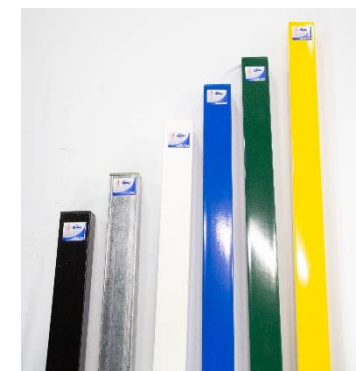

Poste Guar Hrcules

- O Poste Guar Hrcules oferece qualidade incomparvel, proporcionando beleza e estilo ao seu empreendimento. Com design limpo e moderno, a linha traz flexibilidade e rapidez na instalao, graas  modularidade com que seus produtos so projetados.
- Permite ngulos de 90 sem duplicao de poste
- Permite curvas de forma simples.
- No h necessidade de perfurar o poste, proporcionando maior durabilidade e qualidade na instalao.
- Disponvel nas cores: branco, verde, azul, preto e amarelo. Disponvel tambm na verso galvanizada.

Dimenses

Modelo	Dimetro (mm)	Camada de Zinco (Zn/m²)	Espessura (mm)	Altura (m)
Ecoplus	60x40	70	1,25	1,05/ 1,25/ 1,55/ 1,85/ 2,05/ 2,35/ 2,55 e 3,00
Plus	60x40	70	1,55	1,05/ 1,25/ 1,55/ 1,85/ 2,05/ 2,35/ 2,55 e 3,20