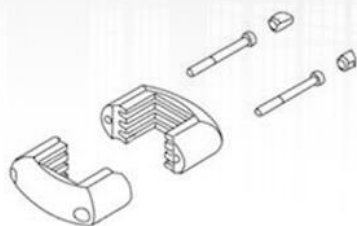

Quem compara, **compra** Abraçadeira Guará Hércules

- **O melhor custo-benefício do mercado**
- **Rápida instalação**

Com **exclusivo sistema antifurto** com 2 parafusos autobrocantes

Faça curvas sem a necessidade de um poste adicional