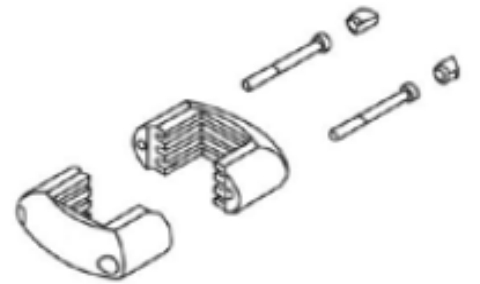

Abraçadeira Guar4 H4rcules

- A Abraçadeira Guar4 H4rcules 4 utilizada para fixar o Painel Guar4 H4rcules ao Poste Guar4 H4rcules. Graças ao seu design moderno e exclusivo, 4 considerada uma das mais dur4veis e seguras do mercado. 4 fabricada em poliamida (Nylon Industrial) com proteç4o UV e tamanho 60mm x 40mm. Dispon4vel nas cores verde, branco, cinza, azul, preto e amarelo.
- Possui sistema antifurto com 2 parafusos autobrocantes;
- Sistema exclusivo de fixaç4o
- Permite fazer curvas de 30 a 270 graus sem a necessidade de utilizaç4o de 2 postes;
- N4o necessita perfurar os postes, evitando a corros4o;
- Possibilita pequenas correç4es no caso de erro de chumbamento dos postes de no m4ximo 10mm.
- Cercamentos com baldrame com desn4vel sem ter de utilizar o poste.