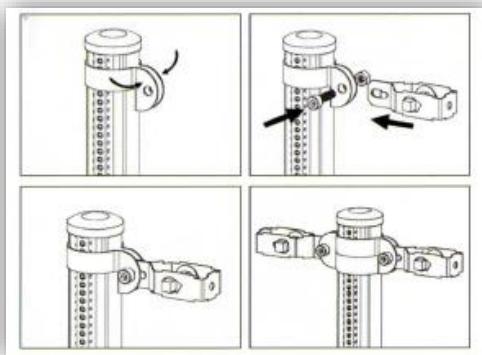

Esticador Guará Quickfix

- Os Esticadores Guará Quickfix são utilizados para o tensionamento dos fios esticadores nas telas, arames farpados, arames ovalados de alta resistência e também na instalação dos fios esticadores das concertinas. Facilita a manutenção ao longo dos anos quando houver necessidade de retensionar os fios.
- É fabricado em aço galvanizado a quente por imersão e com pintura por fosfatização microcristalina,
- Disponível na cor verde e também na versão galvanizada.