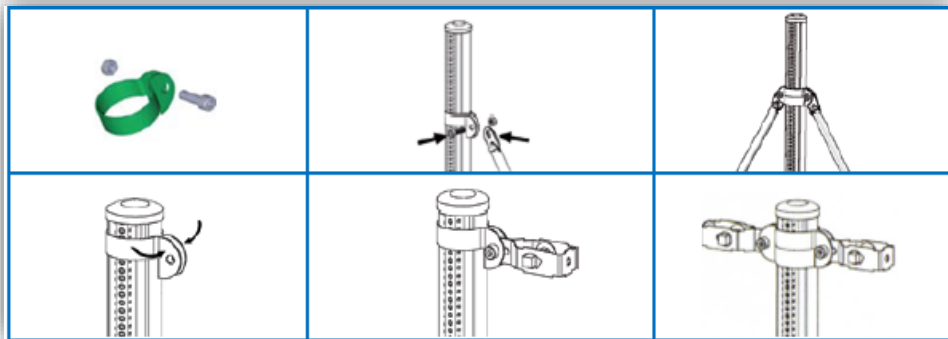

Abraçadeira Guará Quickfix

- A Abraçadeira Guará Quickfix é utilizada para prender as Escoras nos Postes Quickfix e também para prender os Esticadores que tencionam os arames. É fabricada em aço galvanizado ou em poliamida. Fornecida com parafusos inox. Disponível na versão galvanizada e também na cor verde.
- Não requer solda e repintura na instalação da escora;
- Faz curvas de 10 a 350 graus sem a necessidade de utilização de 2 postes;
- Maior versatilidade;
- Praticidade e agilidade na instalação.