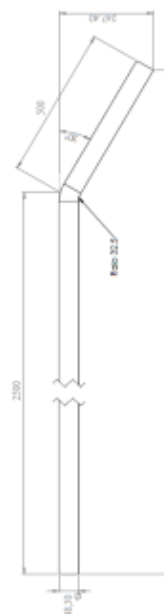

Poste Guará Curvo

- O Poste Guará Curvo apresenta uma inovação na instalação de cercamentos, onde antes era utilizado mourão de cimento (pesado, de baixa resistência e difícil manuseio), o poste em aço oferece maior praticidade por ser leve e de fácil manuseio.
- É fabricado em aço galvanizado a quente por imersão na versão galvanizada ou com pintura eletrostática por fosfatização microcristalina na cor verde com ângulo de 30° para a instalação de concertinas e arames farpados. É fornecido com tampões de acabamento na cor do produto.

Dimensões

Altura do cercamento (m)	2,50 + 0,50
Diâmetro (mm)	48
Espessura (mm)	1,55
Camada de Zinco (Zn/m²)	50/120
Cor	Galv. / Verde