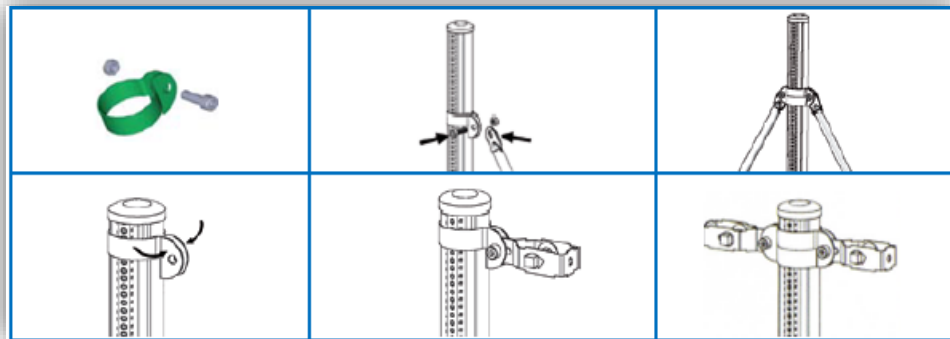

Abraçadeira Guar4 Quickfix

- A Abraçadeira Guar4 Quickfix é utilizada para prender as Escoras nos Postes Quickfix e também para prender os Esticadores que tencionam os arames. É fabricada em aço galvanizado ou em poliamida. Fornecida com parafusos inox. Disponível na versão galvanizada e também na cor verde.
- Não requer solda e repintura na instalação da escora;
- Faz curvas de 10 a 350 graus sem a necessidade de utilização de 2 postes;
- Maior versatilidade;
- Praticidade e agilidade na instalação.