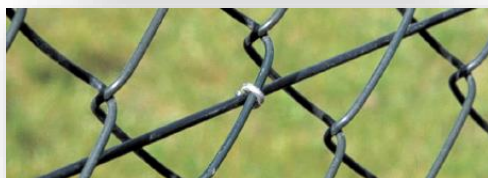

Abraçadeira Guar4 Quickfix

- A Abraçadeira Guar4 Quickfix é utilizada para prender as Escoras nos Postes Quickfix e também para prender os Esticadores que tencionam os arames. É fabricada em aço galvanizado ou em poliamida. Fornecida com parafusos inox. Disponível na versão galvanizada e também na cor verde.
- Não requer solda e repintura na instalação da escora;
- Faz curvas de 10 a 350 graus sem a necessidade de utilização de 2 postes;
- Maior versatilidade;
- Praticidade e agilidade na instalação.

Esticador Guar4 Quickfix

- Os Esticadores Guar4 Quickfix são utilizados para o tensionamento dos fios esticadores nas telas, arames farpados, arames ovalados de alta resistência e também na instalação dos fios esticadores das concertinas. Facilita a manutenção ao longo dos anos quando houver necessidade de retensionar os fios.
- É fabricado em aço galvanizado a quente por imersão e com pintura por fosfatização microcristalina,
- Disponível na cor verde e também na versão galvanizada.

Alicate com Carregador e Grampo Guará Quickfix

- O Alicate Guará Quickfix com Carregador é indicado para clipar a tela nos fios esticadores, evitando as amarrações com arames e proporcionando rapidez na instalação do seu cercamento, não deixando pontas, agregando estética, acabamento e beleza ao cercamento.
- O Alicate Guara Quickfix com Carregador é utilizado para grampos de até 2mm.
- O Grampo Guará Quickfix 2mm é fabricado em aço galvanizado a quente por imersão com camada de zinco de 60gr/m². Embalado em blíster com 1000 unidades.