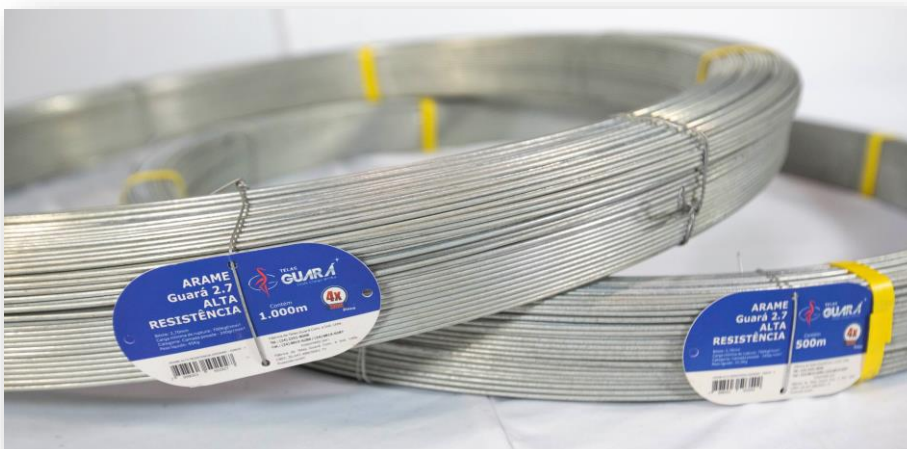

Arame Guar4 Alta Resist4ncia

- O Arame Guar4 Alta Resist4ncia oferece durabilidade graças a sua camada pesada de 240 gr/mm² de zinco com alta resist4ncia de 700 kgf/ mm². Resistente a intemp4ries.
- Bitola 2,70mm
- Rolo por kg