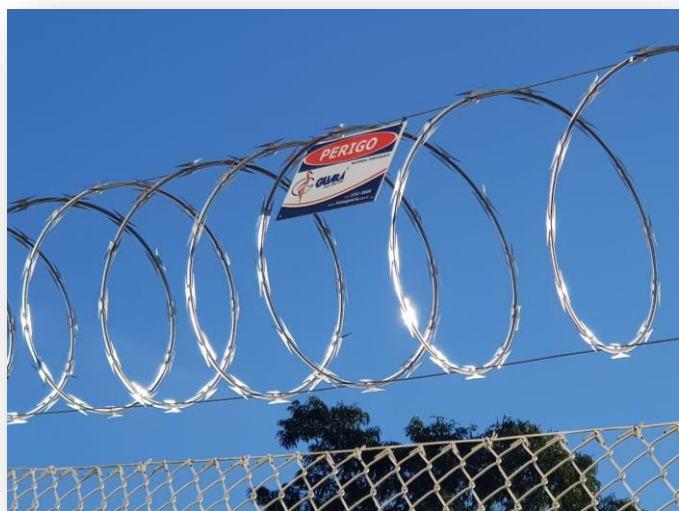

Arame Guar4 Alta Resist4ncia

- O Arame Guar4 Alta Resist4ncia oferece durabilidade graças a sua camada pesada de 240 gr/mm² de zinco com alta resist4ncia de 700 kgf/ mm². Resistente a intemp4ries.
- Bitola 2,70mm
- Rolo por kg