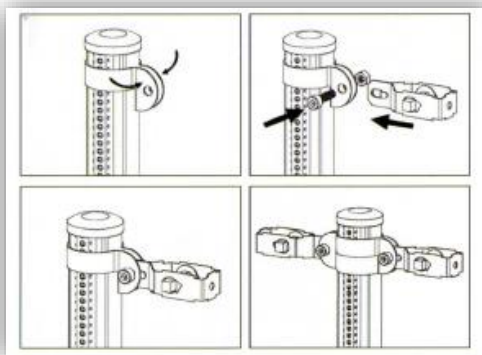

Esticador Guar4 Quickfix

- Os Esticadores Guar4 Quickfix são utilizados para o tensionamento dos fios esticadores nas telas, arames farpados, arames ovalados de alta resistência e também na instalação dos fios esticadores das concertinas. Facilita a manutenção ao longo dos anos quando houver necessidade de retensionar os fios.
- É fabricado em aço galvanizado a quente por imersão e com pintura por fosfatização microcristalina,
- Disponível na cor verde e também na versão galvanizada.