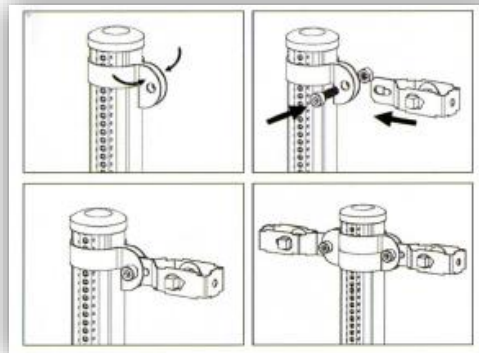

Esticador Guar4 Quickfix

- Os Esticadores Guar4 Quickfix são utilizados para o tensionamento dos fios esticadores nas telas, arames farpados, arames ovalados de alta resistência e também na instalação dos fios esticadores das concertinas. Facilita a manutenção ao longo dos anos quando houver necessidade de retensionar os fios.
- É fabricado em aço galvanizado a quente por imersão e com pintura por fosfatização microcristalina,
- Disponível na cor verde e também na versão galvanizada.