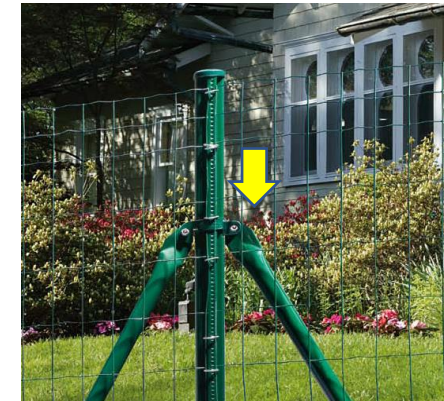

Escora Guar4 Quickfix

- As Escoras Guar4 Quickfix são utilizadas junto aos Postes Guar4 Quickfix, garantindo o tensionamento da tela, proporcionando qualidade, segurança e durabilidade ao seu cercamento.
- A Escora Guar4 Quickfix é um perfil redondo fabricado em aço galvanizado a quente por imersão e com pintura eletrostática por fosfatização microcristalina. É fornecida com um tampão de acabamento em poliamida na cor da escora.
- Disponível na versão galvanizada ou na cor verde.

Dimensões

Altura do cercamento (m)	1,80	2,00	2,40
Diâmetro (mm)	31,75	32,00	38,00
Espessura (mm)	1,25/1,50	1,50	1,25/1,50
Camada de Zinco (gr/mm²)	70/120	70	70/120
Cor	Galv. / Verde	Galv. / Verde	Galv. / Verde