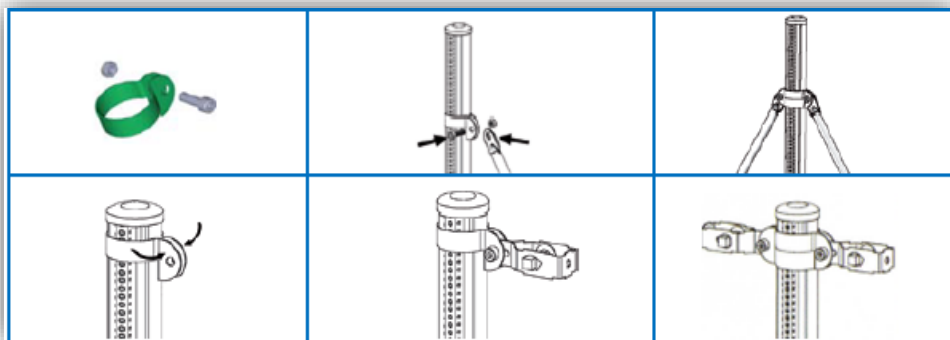

Abraçadeira Guar4 Quickfix

- A Abraçadeira Guar4 Quickfix é utilizada para prender as Escoras nos Postes Quickfix e também para prender os Esticadores que tencionam os arames. É fabricada em aço galvanizado ou em poliamida. Fornecida com parafusos inox. Disponível na versão galvanizada e também na cor verde.
- Não requer solda e repintura na instalação da escora;
- Faz curvas de 10 a 350 graus sem a necessidade de utilização de 2 postes;
- Maior versatilidade;
- Praticidade e agilidade na instalação.