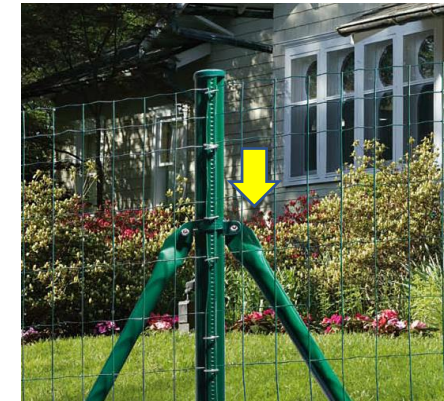

Escora Guará Quickfix

- As Escoras Guará Quickfix são utilizadas junto aos Postes Guará Quickfix, garantindo o tensionamento da tela, proporcionando qualidade, segurança e durabilidade ao seu cercamento.
- A Escora Guará Quickfix é um perfil redondo fabricado em aço galvanizado a quente por imersão e com pintura eletrostática por fosfatização microcristalina. É fornecida com um tampão de acabamento em poliamida na cor da escora.
- Disponível na versão galvanizada ou na cor verde.

Dimensões

Altura do cercamento (m)	1,80	2,00	2,40
Diâmetro (mm)	31,75	32,00	38,00
Espessura (mm)	1,25/1,50	1,50	1,25/1,50
Camada de Zinco (gr/mm²)	70/120	70	70/120
Cor	Galv. / Verde	Galv. / Verde	Galv. / Verde